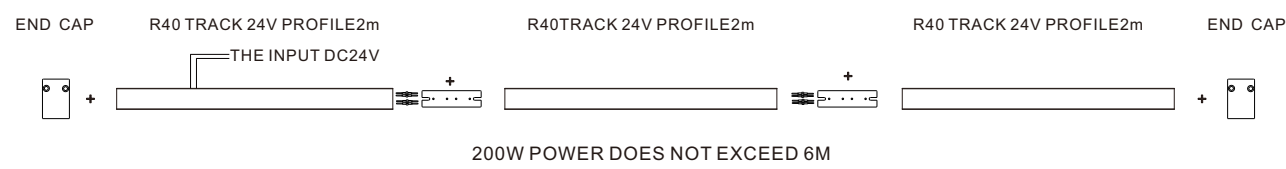

R40 TRACK 24V CROSS CORNER 90° 十型转角
200*200*67mm

R40 EMBEDDED PARTS 预埋件
100*36*63mm

POWER SUPPLY MODULE 100W 模块电源
326*34*45mm

R40 END CAP 堵头片
40*67mm

R40 TRACK CONNECTOR 拼接片
130*19mm

EMBEDDED SOFTWARE 1: WOODEN BOXES
暗装方案1: 木盒子