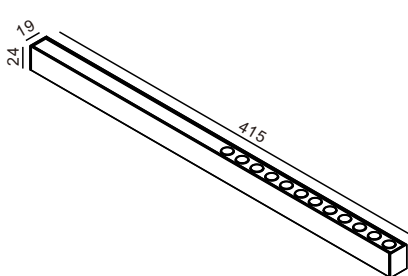

AM-C0218-12A

LED: 1W *12/ 958LM

Lens: 15° 24° 38°

Adjustable: 0°

CCT: 3000K 4000K

Color : White Black

DC-24V

AM-C0218-6+6A

LED: 1W *12/ 950LM

Lens: 15° 24° 38°

Adjustable: 0°

CCT: 3000K 4000K

Color : White Black

DC-24V

AM-C0218-6A

LED: 1W *6/ 470LM

Lens: 15° 24° 38°

Adjustable: 0°

CCT: 3000K 4000K

Color : White Black

DC-24V