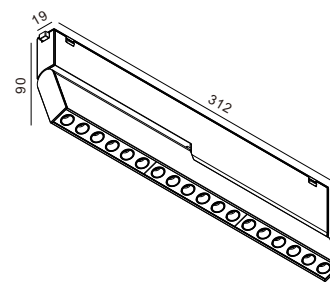

AM-C0216-18A

LED: 1W *18/ 1420LM

Lens: 15° 24° 38°

Adjustable: 0-90°

CCT: 3000K 4000K

Color : White Black

DC-24V

AM-C0216-12A

LED: 1W *12/ 948LM

Lens: 15° 24° 38°

Adjustable: 0-90°

CCT: 3000K 4000K

Color : White Black

DC-24V

AM-C0216-6A

LED: 1W *6/ 472LM

Lens: 15° 24° 38°

Adjustable: 0-90°

CCT: 3000K 4000K

Color : White Black

DC-24V