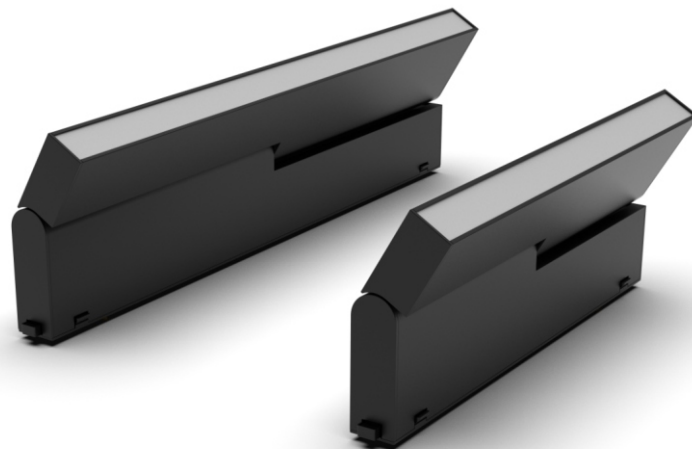

Lens: 12° 34° 48°

Adjustable: 0-90°

CCT: 3000K 4000K

Color : White Black

DC-24V

AM-C0216-320A

LED: 8W/ 633LM

Lens: 110°