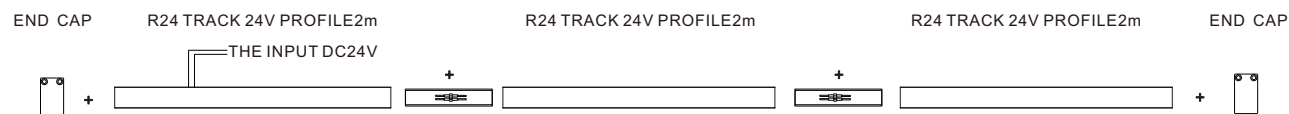

MINI
迷你

MINI
迷你

MODEL 型号	B	A
AM-R24-2M	700MM	1700MM
AM-R24-1.5M	800MM	1200MM
AM-R24-1M	300MM	700MM
AM-R24-0.5M	200MM	

R24 TRACK 24V SMALLPOX CORNER 90° 内转角
92*92*24mm EFFECTIVE:51*51mm

R24 TRACK 24V T CORNER 90° T型转角
176*100*41mm

200W POWER DOES NOT EXCEED 6M

1 CREATE YOUR OWN DESIGN PLAN THE INSTALLATION PATH DIAGRAM

创建自己的设计规划安装路径图

轨道设置有接线端与压线装置，线与端子连接压线装置压紧电线。

轨道配置专业工具，连接片连接轨道，内置有端子与铜插针连接导电。

4 DARK INSTALLATION SCHEME, HOLE SIZE

暗装安装方案，开孔尺寸