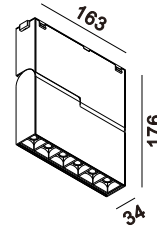

AM-C0116-12A

LED: 1W *12/ 960LM

Lens: 12° 34° 48°

Adjustable: 0-90°

CCT: 3000K 4000K

Color : White Black

DC-24V

AM-C0116-6A

LED: 1W *6/ 480LM

Lens: 12° 34° 48°

Adjustable: 0-90°

CCT: 3000K 4000K

Color : White Black

DC-24V