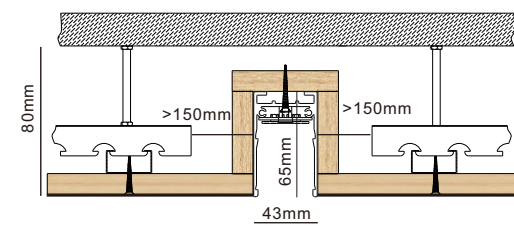

R40 TRACK 24V CROSS CORNER 90° 十型转角
200*200*67mm

R40 EMBEDDED PARTS 预埋件
100*36*63mm

POWER SUPPLY MODULE 100W 模块电源
326*34*45mm

R40 END CAP 堵头片
40*67mm

R40 TRACK CONNECTOR 拼接片
130*19mm

EMBEDDED SOFTWARE 1: WOODEN BOXES
暗装方案1: 木盒子