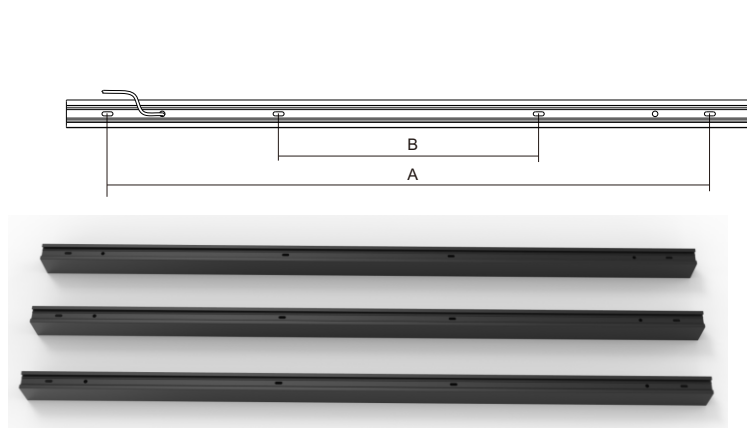

STANDARD
标准

STANDARD
标准

1 WITH COPPER PIN TO CONNECT 200 W CANNOT EXCEED 6 M ORBIT.
1.5 WAS SUGGESTED USING WIRES CAN CONNECT LONGER TRACK.
用铜插针去连接200W不能超6M轨道。
建议用1.5mm²电线连接可更长连接轨道

MODEL 型号	A	B
AM-R40-2M	1880MM	880MM
AM-R40-1.5M	1380MM	380MM
AM-R40-1M	880MM	
AM-R40-0.5M	380MM