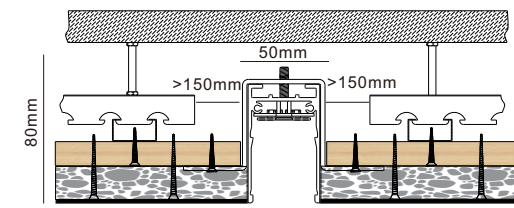

EMBEDDED SOFTWARE 2: GYPSUM BOARD
暗装方案2: 石膏板