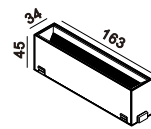

AM-C0115-640A

LED: 24*1W/1920LM

LENS: Polarized 20°

ADJUSTABLE: 0-0°

CCT:3000K 4000K

DC-24V

AM-C0115-320A

LED: 12*1W/940LM

LENS: Polarized 20°

ADJUSTABLE: 0-0°

CCT:3000K 4000K

DC-24V

AM-C0115-6A

LED: 6*1W/465LM

LENS: Polarized 20°

ADJUSTABLE: 0-0°

CCT:3000K 4000K

DC-24V

AM-C0115-960A

LED: 36*1W/2760LM

LENS: Polarized 20°

ADJUSTABLE: 0-0°

CCT:3000K 4000K

DC-24V

AM-C0117-10A

LED: 10W/795LM

LENS: 12° 24° 36°

Adjustable: 0-90° 355°

CCT:3000K 4000K

Color: White Black

DC-24V