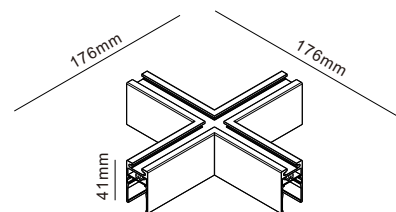

R24 TRACK 24V CORNER 90° 正转角
100*100*41mm

R24 TRACK 24V T CORNER 90° 十型转角
176*100*41mm