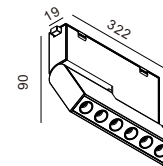

AM-C0216-18A

LED: 1W *18/ 1420LM

Lens: 15° 24° 38°

Adjustable: 0-90°

CCT: 3000K 4000K

Color : White Black

DC-24V

AM-C0216-12A

LED: 1W *12/ 948LM

Lens: 15° 24° 38°

Adjustable: 0-90°

CCT: 3000K 4000K

Color : White Black

DC-24V

AM-C0216-6A

LED: 1W *6/ 472LM

Lens: 15° 24° 38°

Adjustable: 0-90°

CCT: 3000K 4000K

Color : White Black

DC-24V