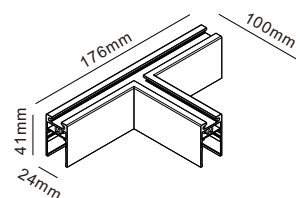

R24 TRACK 24V T CORNER 90° T型转角
176*100*41mm