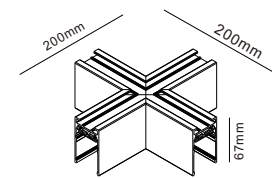

2 DARK INSTALLATION SCHEME, HOLE SIZE
暗装安装方案, 开孔尺寸

R40 TRACK 24V CORNER 90° 正转角
120*120*67mm

R40 TRACK 24V SMALLPOX CORNER 90° 内转角
120*120*40mm EFFECTIVE:53*53mm

R40 TRACK 24V T CORNER 90° T型转角
200*120*67mm