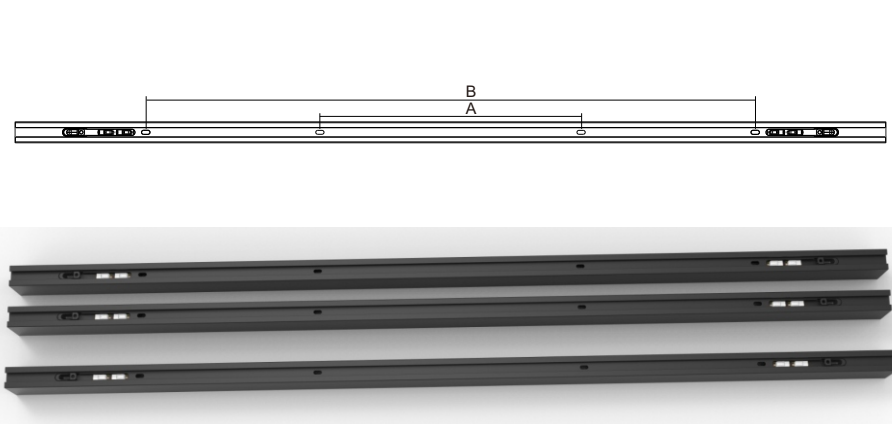

MINI
迷你

MINI
迷你