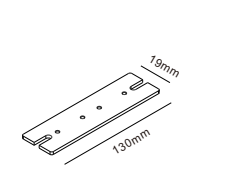

R40 TRACK 24V CROSS CORNER 90° 十型转角
200*200*67mm

R40 EMBEDDED PARTS 预埋件
100*36*63mm

POWER SUPPLY MODULE 100W 模块电源
326*34*45mm

R40 END CAP 堵头片
40*67mm

R40 TRACK CONNECTOR 拼接片
130*19mm

EMBEDDED SOFTWARE 1: WOODEN BOXES
暗装方案1: 木盒子