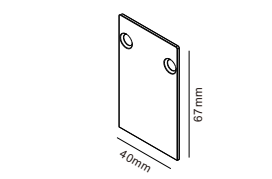

R40 TRACK 24V CROSS CORNER 90° 十型转角
200*200*67mm

R40 END CAP 堵头片
40*67mm