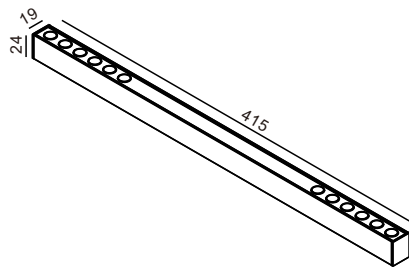

AM-C0218-12A

LED: 1W *12/ 958LM

Lens: 15° 24° 38°

Adjustable: 0°

CCT: 3000K 4000K

Color : White Black

DC-24V

AM-C0218-6+6A

LED: 1W *12/ 950LM

Lens: 15° 24° 38°

Adjustable: 0°

CCT: 3000K 4000K

Color : White Black

DC-24V

AM-C0218-6A

LED: 1W *6/ 470LM

Lens: 15° 24° 38°

Adjustable: 0°

CCT: 3000K 4000K

Color : White Black

DC-24V