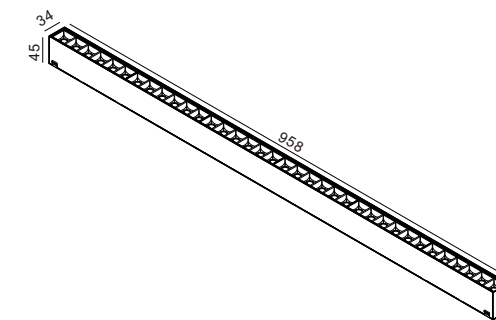

AM-C0118-36A

LED: 1W *36/ 2750LM

Lens: 12° 34° 48°

Adjustable: 0°

CCT: 3000K 4000K

Color : White Black

DC-24V