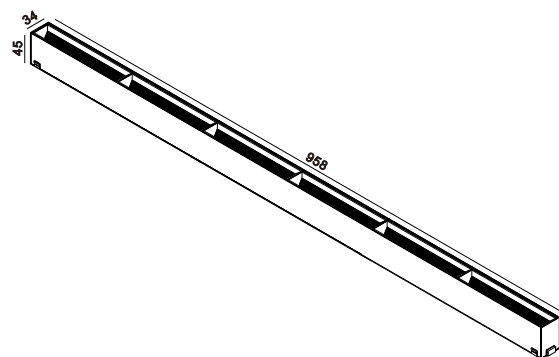

AM-C0115-6A

LED: 6*1W/465LM

LENS: Polarized 20°

ADJUSTABLE: 0-0°

CCT:3000K 4000K

DC-24V