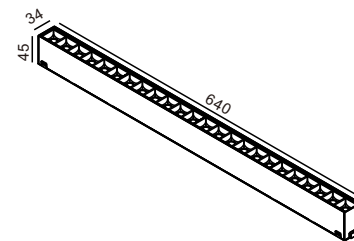

AM-C0218-12A

LED: 1W *12/ 958LM

Lens: 15° 24° 38°

Adjustable: 0°

CCT: 3000K 4000K

Color : White Black

DC-24V

AM-C0218-6+6A

LED: 1W *12/ 950LM

Lens: 15° 24° 38°

Adjustable: 0°

CCT: 3000K 4000K

Color : White Black

DC-24V

AM-C0218-6A

LED: 1W *6/ 470LM

Lens: 15° 24° 38°

Adjustable: 0°

CCT: 3000K 4000K

Color : White Black

DC-24V

AM-C0118-24A

LED: 1W *24/ 1910LM

Lens: 12° 34° 48°

Adjustable: 0°

CCT: 3000K 4000K

Color : White Black

DC-24V

AM-C0118-12A

LED: 1W *12/ 950LM

Lens: 12° 34° 48°

Adjustable: 0°

CCT: 3000K 4000K

Color : White Black

DC-24V

AM-C0118-6A

LED: 1W *6/ 470LM

Lens: 12° 34° 48°

Adjustable: 0°

CCT: 3000K 4000K

Color : White Black

DC-24V

AM-C0118-36A

LED: 1W *36/ 2750LM

Lens: 12° 34° 48°

Adjustable: 0°

CCT: 3000K 4000K

Color : White Black

DC-24V