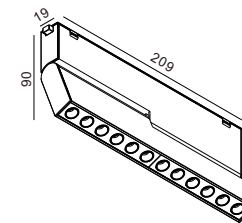

AM-C0216-18A

LED: 1W *18/ 1420LM

Lens: 15° 24° 38°

Adjustable: 0-90°

CCT: 3000K 4000K

Color : White Black

DC-24V

AM-C0216-12A

LED: 1W *12/ 948LM

Lens: 15° 24° 38°

Adjustable: 0-90°

CCT: 3000K 4000K

Color : White Black

DC-24V

AM-C0216-6A

LED: 1W *6/ 472LM

Lens: 15° 24° 38°

Adjustable: 0-90°

CCT: 3000K 4000K

Color : White Black

DC-24V