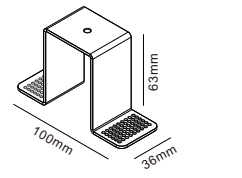

R40 TRACK 24V SMALLPOX CORNER 90° 内转角
120*120*40mm EFFECTIVE:53*53mm