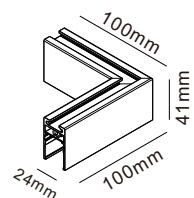

MINI
迷你

MINI
迷你

MODEL 型号	B	A
AM-R24-2M	700MM	1700MM
AM-R24-1.5M	800MM	1200MM
AM-R24-1M	300MM	700MM
AM-R24-0.5M	200MM	

R24 TRACK 24V SMALLPOX CORNER 90° 内转角
92*92*24mm EFFECTIVE:51*51mm

R24 TRACK 24V T CORNER 90° T型转角
176*100*41mm

200W POWER DOES NOT EXCEED 6M

1 CREATE YOUR OWN DESIGN PLAN THE INSTALLATION PATH DIAGRAM

创建自己的设计规划安装路径图

轨道设置有接线端与压线装置，线与端子连接压线装置压紧电线。

轨道配置专业工具，连接片连接轨道，内置有端子与铜插针连接导电。

4 DARK INSTALLATION SCHEME, HOLE SIZE

暗装安装方案，开孔尺寸