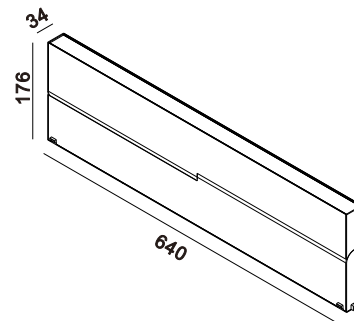

Lens: 12° 34° 48°

Adjustable: 0-90°

CCT: 3000K 4000K

Color : White Black

DC-24V

AM-C0216-320A

LED: 8W/ 633LM

Lens: 110°