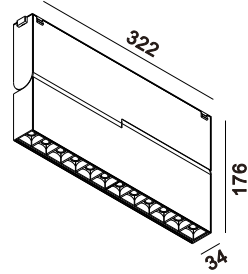

AM-C0116-12A

LED: 1W *12/ 960LM

Lens: 12° 34° 48°

Adjustable: 0-90°

CCT: 3000K 4000K

Color : White Black

DC-24V

AM-C0116-6A

LED: 1W *6/ 480LM

Lens: 12° 34° 48°

Adjustable: 0-90°

CCT: 3000K 4000K

Color : White Black

DC-24V