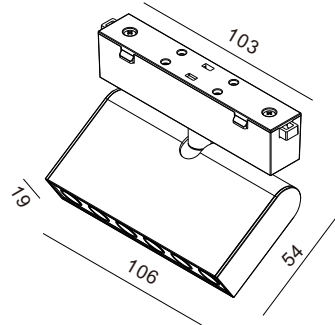

AM-C0217-10A

LED: 10W / 766LM

Lens: 12° 24° 36°

Adjustable: 0-90° 355°

CCT: 3000K 4000K

Color : White Black

DC-24V

AM-C0217-5A

LED: 5W / 398LM

Lens: 12° 24° 36°

Adjustable: 0-90° 355°

CCT: 3000K 4000K

Color : White Black

DC-24V

AM-C0219-6A

LED: 1W*6 / 460LM

Lens: 12° 24° 36°

Adjustable: 0-90° 355°

CCT: 3000K 4000K

Color : White Black

DC-24V