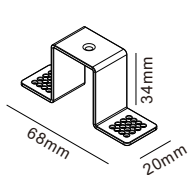

R24 EMBEDDED PARTS 预埋件
68*20*34mm