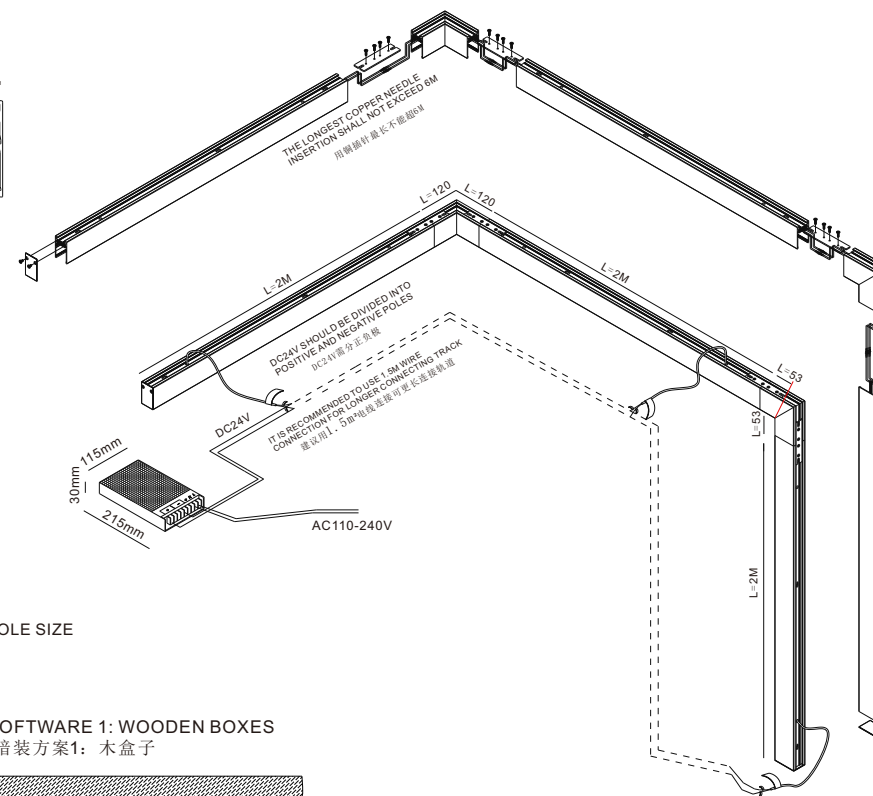

2 DARK INSTALLATION SCHEME, HOLE SIZE
暗装安装方案, 开孔尺寸