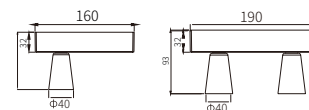

## T3008A-5W / T3008A-5W-2

Model Code	BG-T3008A-5W	BG-T3008A-5W-2
Power	5W	2x5W
Installation	Surface	Surface
Light Source	CREE	CREE
Size(DxH)	Φ40x60mm	Φ40x60mm
Electrical box	32x38x160mm	32x38x190mm
UGR	<19	<19
CRI	≥80/≥90	≥80/≥90
Beam angle	15°/ 24°/ 38°	15°/ 24°/ 38°
CCT	2700K/3000K/4000K/5000K	2700K/3000K/4000K/5000K
Life time	50000 h	50000 h
IP	IP20	IP20