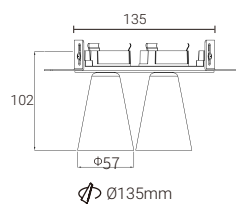

## T3008RT- 5W-AZ / T3008RT- 5W-2-AZ / T3008RT- 5W-3-AZ

Model Code	BG-T3008RE-5W-AZ	BG-T3008RT- 5W-2-AZ	BG-T3008RT- 5W-3-AZ
Power	5W	2X5W	3X5W
Light Source	CREE	CREE	CREE
Cutout	Ø52mm	Ø135mm	Ø147mm
Size(DxH)	Ø52X89mm	Ø135X92mm	Ø147X92mm
UGR	<19	<19	<19
CRI	≥80/≥90	≥80/≥90	≥80/≥90
Beam angle	15°/24°/38°	15°/24°/38°	15°/24°/38°
CCT	2700K/3000K/4000K/5000K	2700K/3000K/4000K/5000K	2700K/3000K/4000K/5000K
Life time	50000 h	50000 h	50000 h
IP	IP20	IP20	IP20

Colour:

White Black Gold Chrome Silver

Optional :

Honey comb Stripe

**T3008ST- 10W-AZ / T3008ST- 10W-2-AZ/ T3008ST- 10W-3-AZ**

Model Code	BG-T3008ST- 10W-AZ	BG-T3008ST- 10W-2-AZ	BG-T3008ST- 10W-3-AZ
Power	10W	2X10W	3X10W
Light Source	CREE	CREE	CREE
Cutout	65X60mm	132X60mm	198X60mm
Size(DxH)	65X60X125mm	132X60X125mm	198X60X125mm
UGR	<19	<19	<19
CRI	≥80/≥90	≥80/≥90	≥80/≥90
Beam angle	15°/24°/38°	15°/24°/38°	15°/24°/38°
CCT	2700K/3000K/4000K/5000K	2700K/3000K/4000K/5000K	2700K/3000K/4000K/5000K
Life time	50000 h	50000 h	50000 h
IP	IP20	IP20	IP20

## T3008RT-10W-AZ / T3008RT-10W-2-AZ / T3008RT- 10W-3-AZ

Model Code	BG-T3008RT-10W-AZ	BG-T3008RT-10W-2-AZ	BG-T3008RT-10W-3-AZ
Power	10W	2X10W	3X10W
Light Source	CREE	CREE	CREE
Cutout	Ø52mm	Ø135mm	Ø147mm
Size(DxH)	Ø52X89mm	Ø135X102mm	Ø147X102mm
UGR	<19	<19	<19
CRI	≥80/≥90	≥80/≥90	≥80/≥90
Beam angle	15°/24°/38°	15°/24°/38°	15°/24°/38°
CCT	2700K/3000K/4000K/5000K	2700K/3000K/4000K/5000K	2700K/3000K/4000K/5000K
Life time	50000 h	50000 h	50000 h
IP	IP20	IP20	IP20