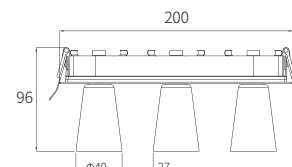

196X60

T3008SE- 5W-AZ / T3008SE- 5W-2-AZ/ T3008SE- 5W-3-AZ

Model Code	BG-T3008SE- 5W-AZ	BG-T3008SE- 5W-2-AZ	BG-T3008SE- 5W-3-AZ
Power	5W	2X5W	3X5W
Light Source	CREE	CREE	CREE
Cutout	65X60mm	130X60mm	196X60mm
Size(DxH)	68X68X96mm	135X68X96mm	200X68X96mm
UGR	<19	<19	<19
CRI	≥80/≥90	≥80/≥90	≥80/≥90
Beam angle	15°/24°/38°	15°/24°/38°	15°/24°/38°
CCT	2700K/3000K/4000K/5000K	2700K/3000K/4000K/5000K	2700K/3000K/4000K/5000K
Life time	50000 h	5000 h	5000 h
IP	IP20	IP20	IP20