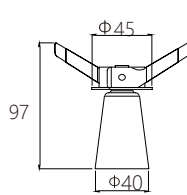

## T3008A-10W / T3008A-10W-2 / T3008A-10W-3

Model Code	BG-T3008A-10W	BG-T3008A-10W-2	BG-T3008A-10W-3
Power	10W	2x10W	3x10W
Installation	Surface	Surface	Surface
Light Source	CREE	CREE	CREE
Size(DxH)	Φ57x83mm	Φ57x83mm	Φ57x83mm
Electrical box	50x58x190mm	50x58x252mm	50x58x402mm
UGR	<19	<19	<19
CRI	≥80/≥90	≥80/≥90	≥80/≥90
Beam angle	15°/ 24°/ 38°	15°/ 24°/ 38°	15°/ 24°/ 38°
CCT	2700K/3000K/4000K/5000K	2700K/3000K/4000K/5000K	2700K/3000K/4000K/5000K
Life time	50000 h	50000 h	50000 h
IP	IP20	IP20	IP20

## T3008SE- 5W-AZ / T3008SE- 5W-2-AZ/ T3008SE- 5W-3-AZ

Model Code	BG-T3008SE- 5W-AZ	BG-T3008SE- 5W-2-AZ	BG-T3008SE- 5W-3-AZ
Power	5W	2X5W	3X5W
Light Source	CREE	CREE	CREE
Cutout	65X60mm	130X60mm	196X60mm
Size(DxH)	68X68X96mm	135X68X96mm	200X68X96mm
UGR	<19	<19	<19
CRI	≥80/≥90	≥80/≥90	≥80/≥90
Beam angle	15°/24°/38°	15°/24°/38°	15°/24°/38°
CCT	2700K/3000K/4000K/5000K	2700K/3000K/4000K/5000K	2700K/3000K/4000K/5000K
Life time	50000 h	5000 h	5000 h
IP	IP20	IP20	IP20

Honey comb

Stripe

Ø40mm

Ø130mm

Ø140mm