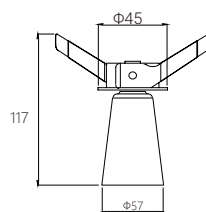

### T3008SE- 10W-AZ / T3008SE- 10W-2-AZ/ T3008SE- 10W-3-AZ

Model Code	BG-T3008SE- 10W-AZ	BG-T3008SE- 10W-2-AZ	BG-T3008SE- 10W-3-AZ
Power	10W	2X10W	3X10W
Light Source	CREE	CREE	CREE
Cutout	60X60mm	130X60mm	196X60mm
Size(DxH)	68X68X110mm	140X68x110mm	202X68x110mm
UGR	<19	<19	<19
CRI	≥80/≥90	≥80/≥90	≥80/≥90
Beam angle	15°/24°/38°	15°/24°/38°	15°/24°/38°
CCT	2700K/3000K/4000K/5000K	2700K/3000K/4000K/5000K	2700K/3000K/4000K/5000K
Life time	50000 h	50000 h	50000 h
IP	IP20	IP20	IP20

Honey comb

Stripe

Ø40mm

Ø130mm

Ø140mm