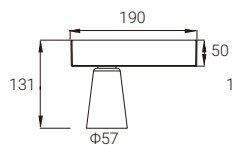

## T3008A-5W / T3008A-5W-2

Model Code	BG-T3008A-5W	BG-T3008A-5W-2
Power	5W	2x5W
Installation	Surface	Surface
Light Source	CREE	CREE
Size(DxH)	Φ40x60mm	Φ40x60mm
Electrical box	32x38x160mm	32x38x190mm
UGR	<19	<19
CRI	≥80/≥90	≥80/≥90
Beam angle	15°/ 24°/ 38°	15°/ 24°/ 38°
CCT	2700K/3000K/4000K/5000K	2700K/3000K/4000K/5000K
Life time	50000 h	50000 h
IP	IP20	IP20

## T3008A-5W-3/T3008A-5W-4

Model Code	BG-T3008A-5W-3	BG-T3008A-5W-4
Power	3x5W	4x5W
Installation	Surface	Surface
Light Source	CREE	CREE
Size(DxH)	Φ40x60mm	Φ40x60mm
Electrical box	32x38x296mm	32x38x402mm
UGR	<19	<19
CRI	≥80/≥90	≥80/≥90
Beam angle	15°/ 24°/ 38°	15°/ 24°/ 38°
CCT	2700K/3000K/4000K/5000K	2700K/3000K/4000K/5000K
Life time	50000 h	50000 h
IP	IP20	IP20

## T3008A-10W / T3008A-10W-2 / T3008A-10W-3

Model Code	BG-T3008A-10W	BG-T3008A-10W-2	BG-T3008A-10W-3
Power	10W	2x10W	3x10W
Installation	Surface	Surface	Surface
Light Source	CREE	CREE	CREE
Size(DxH)	Φ57x83mm	Φ57x83mm	Φ57x83mm
Electrical box	50x58x190mm	50x58x252mm	50x58x402mm
UGR	<19	<19	<19
CRI	≥80/≥90	≥80/≥90	≥80/≥90
Beam angle	15°/ 24°/ 38°	15°/ 24°/ 38°	15°/ 24°/ 38°
CCT	2700K/3000K/4000K/5000K	2700K/3000K/4000K/5000K	2700K/3000K/4000K/5000K
Life time	50000 h	50000 h	50000 h
IP	IP20	IP20	IP20