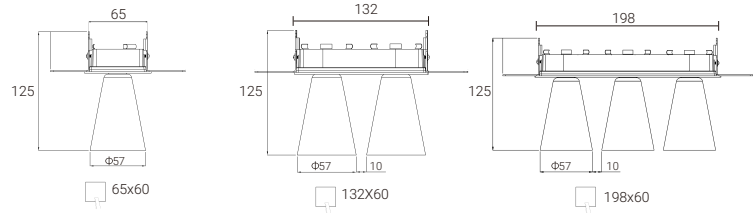

## T3008RT- 5W-AZ / T3008RT- 5W-2-AZ / T3008RT- 5W-3-AZ

Model Code	BG-T3008RE-5W-AZ	BG-T3008RT- 5W-2-AZ	BG-T3008RT- 5W-3-AZ
Power	5W	2X5W	3X5W
Light Source	CREE	CREE	CREE
Cutout	Ø52mm	Ø135mm	Ø147mm
Size(DxH)	Ø52X89mm	Ø135X92mm	Ø147X92mm
UGR	<19	<19	<19
CRI	≥80/≥90	≥80/≥90	≥80/≥90
Beam angle	15°/24°/38°	15°/24°/38°	15°/24°/38°
CCT	2700K/3000K/4000K/5000K	2700K/3000K/4000K/5000K	2700K/3000K/4000K/5000K
Life time	50000 h	50000 h	50000 h
IP	IP20	IP20	IP20

Colour:

White Black Gold Chrome Silver

Optional :

Honey comb Stripe

**T3008ST- 10W-AZ / T3008ST- 10W-2-AZ/ T3008ST- 10W-3-AZ**

Model Code	BG-T3008ST- 10W-AZ	BG-T3008ST- 10W-2-AZ	BG-T3008ST- 10W-3-AZ
Power	10W	2X10W	3X10W
Light Source	CREE	CREE	CREE
Cutout	65X60mm	132X60mm	198X60mm
Size(DxH)	65X60X125mm	132X60X125mm	198X60X125mm
UGR	<19	<19	<19
CRI	≥80/≥90	≥80/≥90	≥80/≥90
Beam angle	15°/24°/38°	15°/24°/38°	15°/24°/38°
CCT	2700K/3000K/4000K/5000K	2700K/3000K/4000K/5000K	2700K/3000K/4000K/5000K
Life time	50000 h	50000 h	50000 h
IP	IP20	IP20	IP20