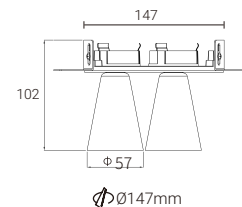

## T3008RT- 5W-AZ / T3008RT- 5W-2-AZ / T3008RT- 5W-3-AZ

Model Code	BG-T3008RE-5W-AZ	BG-T3008RT- 5W-2-AZ	BG-T3008RT- 5W-3-AZ
Power	5W	2X5W	3X5W
Light Source	CREE	CREE	CREE
Cutout	Ø52mm	Ø135mm	Ø147mm
Size(DxH)	Ø52X89mm	Ø135X92mm	Ø147X92mm
UGR	<19	<19	<19
CRI	≥80/≥90	≥80/≥90	≥80/≥90
Beam angle	15°/24°/38°	15°/24°/38°	15°/24°/38°
CCT	2700K/3000K/4000K/5000K	2700K/3000K/4000K/5000K	2700K/3000K/4000K/5000K
Life time	50000 h	50000 h	50000 h
IP	IP20	IP20	IP20

## T3008RT-10W-AZ / T3008RT-10W-2-AZ / T3008RT- 10W-3-AZ

Model Code	BG-T3008RT-10W-AZ	BG-T3008RT-10W-2-AZ	BG-T3008RT-10W-3-AZ
Power	10W	2X10W	3X10W
Light Source	CREE	CREE	CREE
Cutout	Ø52mm	Ø135mm	Ø147mm
Size(DxH)	Ø52X89mm	Ø135X102mm	Ø147X102mm
UGR	<19	<19	<19
CRI	≥80/≥90	≥80/≥90	≥80/≥90
Beam angle	15°/24°/38°	15°/24°/38°	15°/24°/38°
CCT	2700K/3000K/4000K/5000K	2700K/3000K/4000K/5000K	2700K/3000K/4000K/5000K
Life time	50000 h	50000 h	50000 h
IP	IP20	IP20	IP20