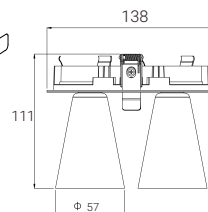

### T3008SE- 10W-AZ / T3008SE- 10W-2-AZ/ T3008SE- 10W-3-AZ

Model Code	BG-T3008SE- 10W-AZ	BG-T3008SE- 10W-2-AZ	BG-T3008SE- 10W-3-AZ
Power	10W	2X10W	3X10W
Light Source	CREE	CREE	CREE
Cutout	60X60mm	130X60mm	196X60mm
Size(DxH)	68X68X110mm	140X68x110mm	202X68x110mm
UGR	<19	<19	<19
CRI	≥80/≥90	≥80/≥90	≥80/≥90
Beam angle	15°/24°/38°	15°/24°/38°	15°/24°/38°
CCT	2700K/3000K/4000K/5000K	2700K/3000K/4000K/5000K	2700K/3000K/4000K/5000K
Life time	50000 h	50000 h	50000 h
IP	IP20	IP20	IP20

Honey comb

Stripe

Ø40mm

Ø130mm

Ø140mm