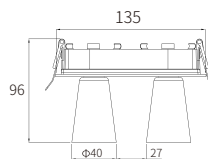

Nice

Colour:

White Black Gold Chrome Silver

Optional :

Honey comb Stripe

65X60

130X60

196X60

T3008SE- 5W-AZ / T3008SE- 5W-2-AZ/ T3008SE- 5W-3-AZ

Model Code	BG-T3008SE- 5W-AZ	BG-T3008SE- 5W-2-AZ	BG-T3008SE- 5W-3-AZ
Power	5W	2X5W	3X5W
Light Source	CREE	CREE	CREE
Cutout	65X60mm	130X60mm	196X60mm
Size(DxH)	68X68X96mm	135X68X96mm	200X68X96mm
UGR	<19	<19	<19
CRI	≥80/≥90	≥80/≥90	≥80/≥90
Beam angle	15°/24°/38°	15°/24°/38°	15°/24°/38°
CCT	2700K/3000K/4000K/5000K	2700K/3000K/4000K/5000K	2700K/3000K/4000K/5000K
Life time	50000 h	5000 h	5000 h
IP	IP20	IP20	IP20