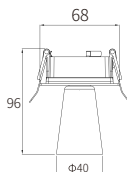

Nice

Colour:

White Black Gold Chrome Silver

Optional :

Honey comb Stripe

65X60

130X60

196X60

T3008SE- 5W-AZ / T3008SE- 5W-2-AZ/ T3008SE- 5W-3-AZ

Model Code	BG-T3008SE- 5W-AZ	BG-T3008SE- 5W-2-AZ	BG-T3008SE- 5W-3-AZ
Power	5W	2X5W	3X5W
Light Source	CREE	CREE	CREE
Cutout	65X60mm	130X60mm	196X60mm
Size(DxH)	68X68X96mm	135X68X96mm	200X68X96mm
UGR	<19	<19	<19
CRI	≥80/≥90	≥80/≥90	≥80/≥90
Beam angle	15°/24°/38°	15°/24°/38°	15°/24°/38°
CCT	2700K/3000K/4000K/5000K	2700K/3000K/4000K/5000K	2700K/3000K/4000K/5000K
Life time	50000 h	5000 h	5000 h
IP	IP20	IP20	IP20