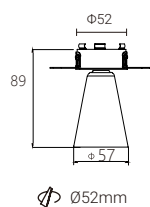

## T3008RT- 5W-AZ / T3008RT- 5W-2-AZ / T3008RT- 5W-3-AZ

Model Code	BG-T3008RE-5W-AZ	BG-T3008RT- 5W-2-AZ	BG-T3008RT- 5W-3-AZ
Power	5W	2X5W	3X5W
Light Source	CREE	CREE	CREE
Cutout	Ø52mm	Ø135mm	Ø147mm
Size(DxH)	Ø52X89mm	Ø135X92mm	Ø147X92mm
UGR	<19	<19	<19
CRI	≥80/≥90	≥80/≥90	≥80/≥90
Beam angle	15°/24°/38°	15°/24°/38°	15°/24°/38°
CCT	2700K/3000K/4000K/5000K	2700K/3000K/4000K/5000K	2700K/3000K/4000K/5000K
Life time	50000 h	50000 h	50000 h
IP	IP20	IP20	IP20

Colour:

White Black Gold Chrome Silver

Optional :

Honey comb Stripe

**T3008ST- 10W-AZ / T3008ST- 10W-2-AZ/ T3008ST- 10W-3-AZ**

Model Code	BG-T3008ST- 10W-AZ	BG-T3008ST- 10W-2-AZ	BG-T3008ST- 10W-3-AZ
Power	10W	2X10W	3X10W
Light Source	CREE	CREE	CREE
Cutout	65X60mm	132X60mm	198X60mm
Size(DxH)	65X60X125mm	132X60X125mm	198X60X125mm
UGR	<19	<19	<19
CRI	≥80/≥90	≥80/≥90	≥80/≥90
Beam angle	15°/24°/38°	15°/24°/38°	15°/24°/38°
CCT	2700K/3000K/4000K/5000K	2700K/3000K/4000K/5000K	2700K/3000K/4000K/5000K
Life time	50000 h	50000 h	50000 h
IP	IP20	IP20	IP20

## T3008RT-10W-AZ / T3008RT-10W-2-AZ / T3008RT- 10W-3-AZ

Model Code	BG-T3008RT-10W-AZ	BG-T3008RT-10W-2-AZ	BG-T3008RT-10W-3-AZ
Power	10W	2X10W	3X10W
Light Source	CREE	CREE	CREE
Cutout	Ø52mm	Ø135mm	Ø147mm
Size(DxH)	Ø52X89mm	Ø135X102mm	Ø147X102mm
UGR	<19	<19	<19
CRI	≥80/≥90	≥80/≥90	≥80/≥90
Beam angle	15°/24°/38°	15°/24°/38°	15°/24°/38°
CCT	2700K/3000K/4000K/5000K	2700K/3000K/4000K/5000K	2700K/3000K/4000K/5000K
Life time	50000 h	50000 h	50000 h
IP	IP20	IP20	IP20