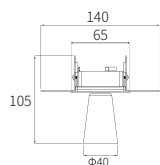

Nice

Colour:

White Black Gold Chrome Silver

Optional :

Honey comb Stripe

65X60

130X60

198X60

T3008ST- 5W -AZ/ T3008ST- 5W-2-AZ/ T3008ST- 5W-3-AZ

型号	Model Code	BG-T3008ST-5W-AZ	BG-T3008ST-5W-2-AZ	BG-T3008ST-5W-3-AZ
功率	Power	5W	2X5W	3X5W
光源	Light Source	CREE	CREE	CREE
开孔	Cutout	65X60mm	130X60mm	198X60mm
尺寸	Size(DxH)	140X60X105mm	132X60X105mm	198X60X105mm

眩光值	UGR	<19	<19	<19
显色指数	CRI	≥80/≥90	≥80/≥90	≥80/≥90
光束角	Beam angle	15°/24°/38°	15°/24°/38°	15°/24°/38°

色温	CCT	2700K/3000K/4000K/5000K	2700K/3000K/4000K/5000K	2700K/3000K/4000K/5000K
寿命	Life time	50000 h	50000 h	50000 h
防护等级	IP	IP20	IP20	IP20