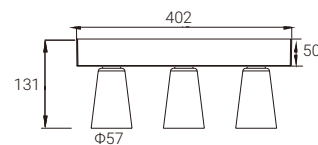

## T3008A-5W / T3008A-5W-2

Model Code	BG-T3008A-5W	BG-T3008A-5W-2
Power	5W	2x5W
Installation	Surface	Surface
Light Source	CREE	CREE
Size(DxH)	Φ40x60mm	Φ40x60mm
Electrical box	32x38x160mm	32x38x190mm
UGR	<19	<19
CRI	≥80/≥90	≥80/≥90
Beam angle	15°/ 24°/ 38°	15°/ 24°/ 38°
CCT	2700K/3000K/4000K/5000K	2700K/3000K/4000K/5000K
Life time	50000 h	50000 h
IP	IP20	IP20

## T3008A-5W-3/T3008A-5W-4

Model Code	BG-T3008A-5W-3	BG-T3008A-5W-4
Power	3x5W	4x5W
Installation	Surface	Surface
Light Source	CREE	CREE
Size(DxH)	Φ40x60mm	Φ40x60mm
Electrical box	32x38x296mm	32x38x402mm
UGR	<19	<19
CRI	≥80/≥90	≥80/≥90
Beam angle	15°/ 24°/ 38°	15°/ 24°/ 38°
CCT	2700K/3000K/4000K/5000K	2700K/3000K/4000K/5000K
Life time	50000 h	50000 h
IP	IP20	IP20

## T3008A-10W / T3008A-10W-2 / T3008A-10W-3

Model Code	BG-T3008A-10W	BG-T3008A-10W-2	BG-T3008A-10W-3
Power	10W	2x10W	3x10W
Installation	Surface	Surface	Surface
Light Source	CREE	CREE	CREE
Size(DxH)	Φ57x83mm	Φ57x83mm	Φ57x83mm
Electrical box	50x58x190mm	50x58x252mm	50x58x402mm
UGR	<19	<19	<19
CRI	≥80/≥90	≥80/≥90	≥80/≥90
Beam angle	15°/ 24°/ 38°	15°/ 24°/ 38°	15°/ 24°/ 38°
CCT	2700K/3000K/4000K/5000K	2700K/3000K/4000K/5000K	2700K/3000K/4000K/5000K
Life time	50000 h	50000 h	50000 h
IP	IP20	IP20	IP20