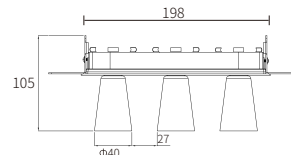

198X60

T3008ST- 5W -AZ/ T3008ST- 5W-2-AZ/ T3008ST- 5W-3-AZ

型号	Model Code	BG-T3008ST-5W-AZ	BG-T3008ST-5W-2-AZ	BG-T3008ST-5W-3-AZ
功率	Power	5W	2X5W	3X5W
光源	Light Source	CREE	CREE	CREE
开孔	Cutout	65X60mm	130X60mm	198X60mm
尺寸	Size(DxH)	140X60X105mm	132X60X105mm	198X60X105mm

眩光值	UGR	<19	<19	<19
显色指数	CRI	≥80/≥90	≥80/≥90	≥80/≥90
光束角	Beam angle	15°/24°/38°	15°/24°/38°	15°/24°/38°

色温	CCT	2700K/3000K/4000K/5000K	2700K/3000K/4000K/5000K	2700K/3000K/4000K/5000K
寿命	Life time	50000 h	50000 h	50000 h
防护等级	IP	IP20	IP20	IP20