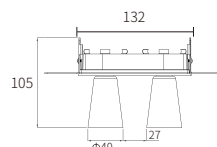

Nice

Colour:

White Black Gold Chrome Silver

Optional :

Honey comb Stripe

65X60

130X60

198X60

T3008ST- 5W -AZ/ T3008ST- 5W-2-AZ/ T3008ST- 5W-3-AZ

型号	Model Code	BG-T3008ST-5W-AZ	BG-T3008ST-5W-2-AZ	BG-T3008ST-5W-3-AZ
功率	Power	5W	2X5W	3X5W
光源	Light Source	CREE	CREE	CREE
开孔	Cutout	65X60mm	130X60mm	198X60mm
尺寸	Size(DxH)	140X60X105mm	132X60X105mm	198X60X105mm

眩光值	UGR	<19	<19	<19
显色指数	CRI	≥80/≥90	≥80/≥90	≥80/≥90
光束角	Beam angle	15°/24°/38°	15°/24°/38°	15°/24°/38°

色温	CCT	2700K/3000K/4000K/5000K	2700K/3000K/4000K/5000K	2700K/3000K/4000K/5000K
寿命	Life time	50000 h	50000 h	50000 h
防护等级	IP	IP20	IP20	IP20