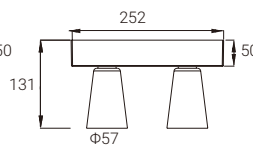

## T3008A-5W / T3008A-5W-2

Model Code	BG-T3008A-5W	BG-T3008A-5W-2
Power	5W	2x5W
Installation	Surface	Surface
Light Source	CREE	CREE
Size(DxH)	Φ40x60mm	Φ40x60mm
Electrical box	32x38x160mm	32x38x190mm
UGR	<19	<19
CRI	≥80/≥90	≥80/≥90
Beam angle	15°/ 24°/ 38°	15°/ 24°/ 38°
CCT	2700K/3000K/4000K/5000K	2700K/3000K/4000K/5000K
Life time	50000 h	50000 h
IP	IP20	IP20

## T3008A-5W-3/T3008A-5W-4

Model Code	BG-T3008A-5W-3	BG-T3008A-5W-4
Power	3x5W	4x5W
Installation	Surface	Surface
Light Source	CREE	CREE
Size(DxH)	Φ40x60mm	Φ40x60mm
Electrical box	32x38x296mm	32x38x402mm
UGR	<19	<19
CRI	≥80/≥90	≥80/≥90
Beam angle	15°/ 24°/ 38°	15°/ 24°/ 38°
CCT	2700K/3000K/4000K/5000K	2700K/3000K/4000K/5000K
Life time	50000 h	50000 h
IP	IP20	IP20

## T3008A-10W / T3008A-10W-2 / T3008A-10W-3

Model Code	BG-T3008A-10W	BG-T3008A-10W-2	BG-T3008A-10W-3
Power	10W	2x10W	3x10W
Installation	Surface	Surface	Surface
Light Source	CREE	CREE	CREE
Size(DxH)	Φ57x83mm	Φ57x83mm	Φ57x83mm
Electrical box	50x58x190mm	50x58x252mm	50x58x402mm
UGR	<19	<19	<19
CRI	≥80/≥90	≥80/≥90	≥80/≥90
Beam angle	15°/ 24°/ 38°	15°/ 24°/ 38°	15°/ 24°/ 38°
CCT	2700K/3000K/4000K/5000K	2700K/3000K/4000K/5000K	2700K/3000K/4000K/5000K
Life time	50000 h	50000 h	50000 h
IP	IP20	IP20	IP20