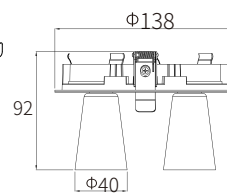

## T3008SE- 5W-AZ / T3008SE- 5W-2-AZ/ T3008SE- 5W-3-AZ

Model Code	BG-T3008SE- 5W-AZ	BG-T3008SE- 5W-2-AZ	BG-T3008SE- 5W-3-AZ
Power	5W	2X5W	3X5W
Light Source	CREE	CREE	CREE
Cutout	65X60mm	130X60mm	196X60mm
Size(DxH)	68X68X96mm	135X68X96mm	200X68X96mm
UGR	<19	<19	<19
CRI	≥80/≥90	≥80/≥90	≥80/≥90
Beam angle	15°/24°/38°	15°/24°/38°	15°/24°/38°
CCT	2700K/3000K/4000K/5000K	2700K/3000K/4000K/5000K	2700K/3000K/4000K/5000K
Life time	50000 h	5000 h	5000 h
IP	IP20	IP20	IP20

Honey comb

Stripe

Ø40mm

Ø130mm

Ø140mm